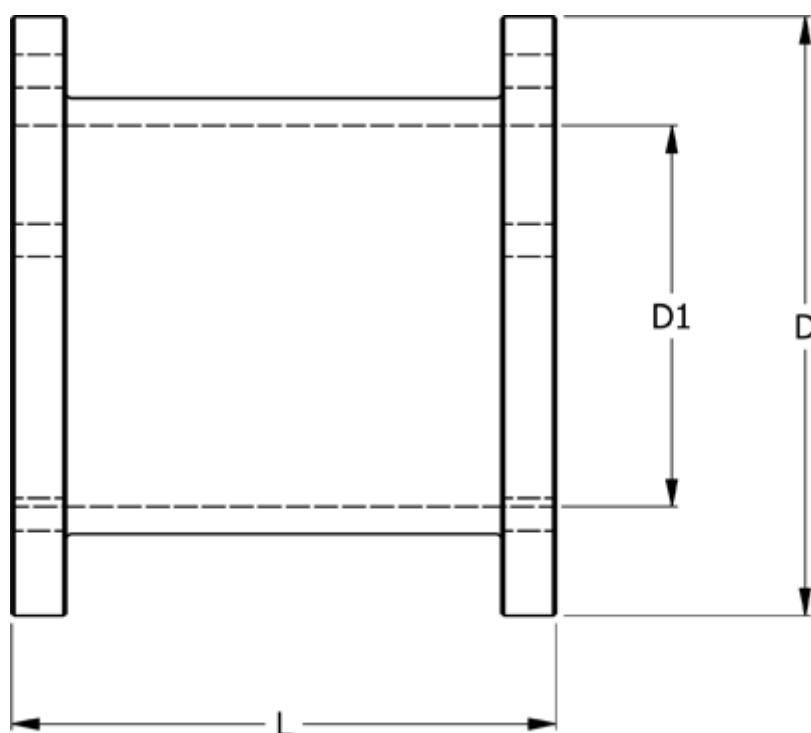

Varenummer: 330622506200
Beskrivelse: Koblingsdel N-Eupex str. 225
Part 6 - 200 mm

Mål

D	= 225
D1	= 150
L	= 200
Moment (Nm)	= 2000